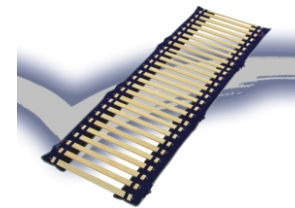

Die fanello-Kombinationen zu Ihrem Maggiolina:

für Minimalisten:

für Aufgeblasene:

für Faulpelze:

fanello roll in

Das fanello roll in bietet optimale Unterlüftung zu einem guten Preis. Die dünn gehaltenen Latexstützen geben der Matratze die nötige Distanz zum Boden, bieten allerdings nicht den Komfort von travel oder takeout.

fanello travel

Das fanello travel glänzt mit seiner unkomplizierten Art: Innerhalb von Sekunden blasen sich die stützenden Seitenteile selbst auf und garantieren dem müden Reisefreund in kürzester Zeit optimalen Schlafkomfort.

fanello takeout

Das take out besteht zur Hauptsache aus dem fanello Stützelement. Dabei werden zwei längs verlaufende Federteile mit Latexfederungen mit Holzlamellen ergänzt und stützen den Körper ideal und das auf jedem Untergrund.