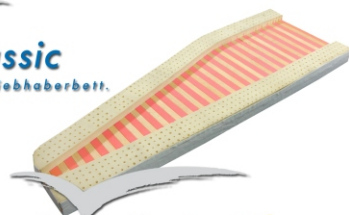

Die fanello-Familie

Freizeitbetten nach Mass

fanello^{swiss}
Das Bett.

fanello classic
Das Liehaberbett.

fanello roll in
Das Bootsbett.

fanello inside
Das Formbett.

Bettlösungen für

MAGGIOLINA

Die fanello-Kombinationen zu Ihrem Maggiolina:

für Minimalisten:

für Aufgeblasene:

für Faulpelze:

fanello roll in

Das fanello roll in bietet optimale Unterlüftung zu einem guten Preis. Die dünn gehaltenen Latexstützen geben der Matratze die nötige Distanz zum Boden, bieten allerdings nicht den Komfort von travel oder takeout.

fanello travel

Das fanello travel glänzt mit seiner unkomplizierten Art: Innerhalb von Sekunden blasen sich die stützenden Seitenteile selbst auf und garantieren dem müden Reisefreund in kürzester Zeit optimalen Schlafkomfort.

fanello takeout

Das take out besteht zur Hauptsache aus dem fanello Stützelement. Dabei werden zwei längs verlaufende Federteile mit Latexfederungen mit Holzlamellen ergänzt und stützen den Körper ideal und das auf jedem Untergrund.